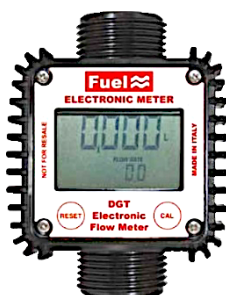

- Pistolet automatique avec compteur digital et raccord tournant.
- Sortie Ø 20mm.
- Raccord 1" x 25mm.
- Pression min. / max. : 0,5 / 3,5 bar.
- Affichage 42x28mm.
- Tolérance: +/- 3% - compteur: 5 chiffres – compteur total: 7 chiffres.
- Ne convient pas pour l'essence.
- Poids: 1,4kg.

- Pistolet manuel.
- Sortie Ø 34mm.
- Raccord 1" x 25mm.
- Ne convient pas pour l'essence.

Modèle	Qmax. [l/min.]	Entrée [pouce]	Raccordement [Ø mm]
Plastique	80	G 1" F	25

Accessoires (2/2)

Diesel-Accessoires

- Compteur mécanique pour diesel.
- Affichage pivotable.
- Tolérance: +/- 1% - compteur: 3 chiffres – compteur total: 6 chiffres.
- Débit min / max. : 20/120 l/min.
- Pression max. 10bar.
- Dimensions: 175x175x128mm.

Modèle	Raccordement [pouce]
802	1" M x 1" M

- Compteur digital pour diesel.
- Affichage pivotable.
- Tolérance : +/- 1% - compteur : 5 chiffres – compteur total : 6 chiffres.
- Débit min / max. : 5/120 l/min.
- Pression max. 20bar.
- Dimensions: 100x75x54mm.
- Dimensions affichage: 43x27mm.
- Protection en gomme.