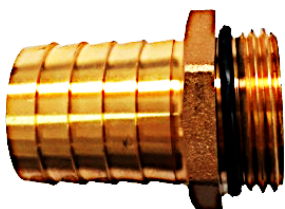

Modèle	Raccordement [pouce]
DGT3500	1" M x 1" M

- Tuyau spécial résistant aux huiles.
- Pression max. 10bar.

Modèles	Intérieur / Extérieur [Ø mm]
902/20	20 / 26
902/25	25 / 35

- Raccord tournant en laiton nickelé.

Modèles	Raccordement [pouce]
Raccord. tournant	3/4" M
Raccord. tournant	1" M

- Raccord en laiton.

Modèles	Raccordement [pouce]
Raccord.	3/4" M x 25mm
Raccord.	1" M x 20mm
Raccord.	1" M x 25mm
Raccord.	1" M x 30mm